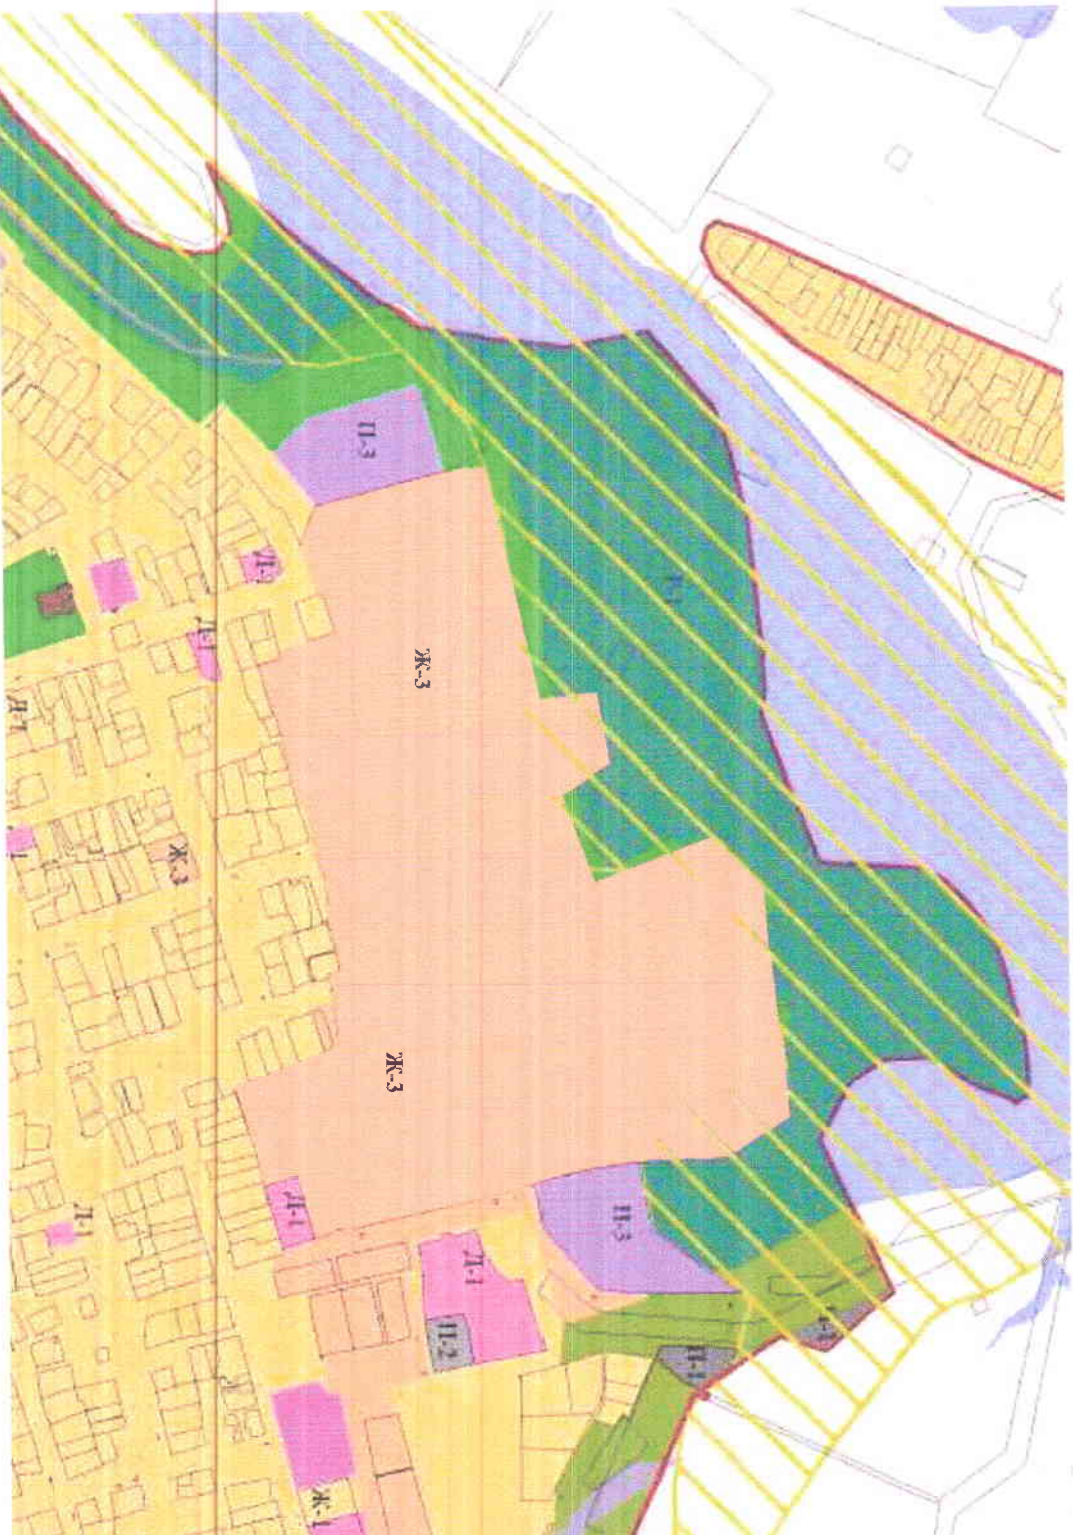

Фрагмент существующей карты градостроительного зонирования правил землепользования и застройки городского поселения город Краснослободск Среднеахтубинского муниципального района Волгоградской области

УСЛОВНЫЕ ОБОЗНАЧЕНИЯ:

ГРАНИЦЫ:

- граница муниципального района
- граница поселения
- граница населенных пунктов
- линия границы населенных пунктов

ЖИЗНЬЕ ЗОНЫ:

- Ж-1 зона застройки многоквартирных жилых домов для застройки малоэтажными многоквартирными домами
- Ж-2 зона застройки среднеэтажными многоквартирными домами
- Ж-3 зона многоквартирных домов

ОБЪЕКТЫ ОБЪЕКТОВ ПЛАНИРОВАНИЯ:

- Ж-1 зона застройки объектов многофункционального общественного назначения
- Ж-2 зона застройки объектов здравоохранения, культуры, спорта, образования, культуры, науки

ЗОНА РЕКРЕАЦИОННОГО НАЗНАЧЕНИЯ:

1. Р-1 зона парков, скверов, садов, бульваров, пляжей
   - Р-2 зона объектов физкультурно-рекреативного назначения
2. **ПРИНЦИПИАЛЬНЫЕ ЗОНЫ:**
3. П-1 зона промышленных объектов
   - П-2 зона объектов инженерно-технической инфраструктуры
   - П-3 зона объектов сельскохозяйственного назначения

ЗОНА СПЕЦИАЛЬНОГО НАЗНАЧЕНИЯ:

ЗОНА ОСОБО ОХРАНЯЕМЫХ ПРИРОДНЫХ ТЕРРИТОРИЙ:

- зона особо охраняемых природных территорий